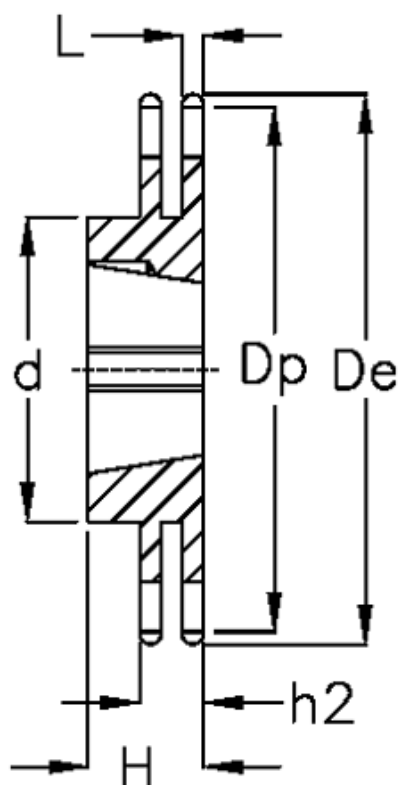

Varenummer: 616032005016
Beskrivelse: Bøsningshjul 08 B-2 Z=16 duplex
for bøsning 1108

Mål

| | |
|--------------------|----------------|
| Antal tænder | = 16 |
| C | = 1.3 |
| d | = 50 |
| De | = 69.5 |
| Dp | = 65.1 |
| For bøsning | = 1108 |
| For kædebetegnelse | = 08 B-2 |
| For kæde størrelse | = 1/2" x 5/16" |

| | |
|-----------|--------|
| H | = 22 |
| h2 | = 21 |
| Materiale | = Stål |